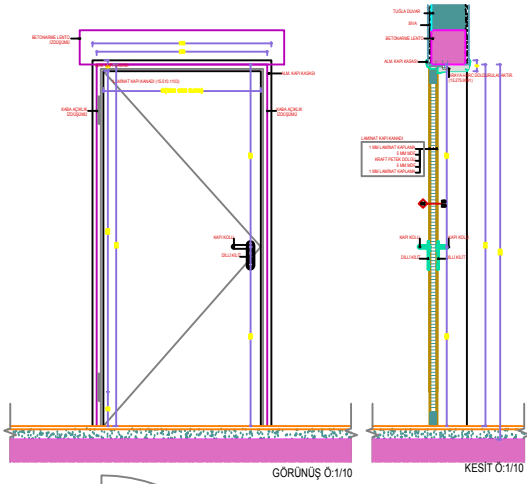

ALÜMİNYUM KASALI LAMİNAT KAPI TİP DETAYLARI- KL1(100x220)