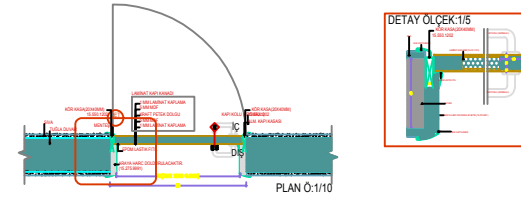

ALÜMİNYUM KASALI LAMİNAT KAPI TİP DETAYLARI- KL3(80x220)