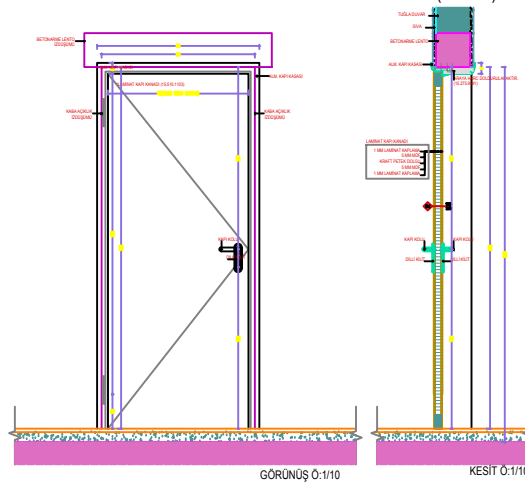

ALÜMİNYUM KASALI LAMİNAT KAPI TİP DETAYLARI- KL2(90x220)