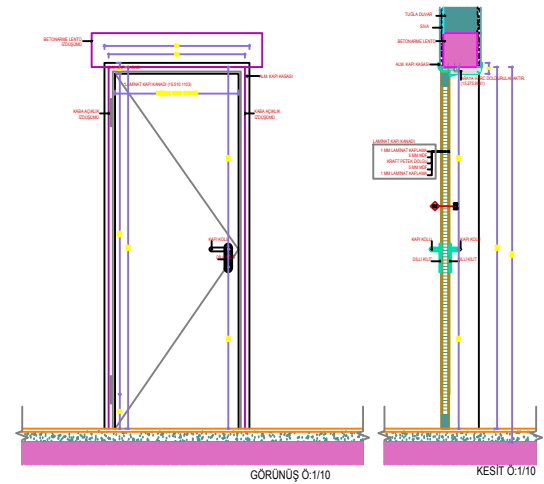

ALÜMİNYUM KASALI LAMİNAT KAPI TİP DETAYLARI- KL3(80x220)