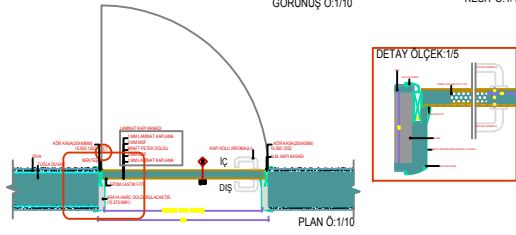

ALÜMİNYUM KASALI LAMİNAT KAPI TİP DETAYLARI- KL1(100x220)