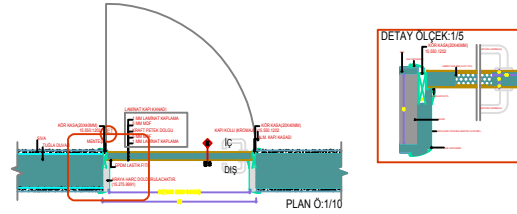

ALÜMİNYUM KASALI LAMİNAT KAPI TİP DETAYLARI- KL2(90x220)